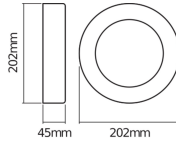

Technische Daten Ledvance LED Wand light Endura Stil Ring Dunkel Grau 13.5W - 830

[Produkt ansehen](#)

Technische Daten

Artikelnummer	243613
EAN	4058075205215
Marke	Ledvance
Herstellername	ENDURA STYLE RING 13.5W DG LEDV
Budgetlight All-in Garantie	5 Jahre

Technische Informationen

Technologie	LED Integriert
Lampen Spannung (V)	220-240
Dimmbar	Nicht dimmbar
Inkl. Leuchtmittel	Ja
Farbcode	830 Warmweiß
Lichtfarbe (Kelvin)	3000 Warmweiß
Farbwiedergabestufe (Ra)	80-89
Helle Farbe	Weiß
Farbsteuerung	Einzelfarbe
Lumen Watt Verhältnis (Lm/W)	36
Leistungsfaktor	>0.50
Schwenkbar	Nein
Befestigung	Wandmontage

Notfallbeleuchtung	Keine Notbeleuchtung
Produkttyp	Dekorative LEDs

Informationen zur Leuchte

IP-Schutzklasse	IP44 - spritzwassergeschützt
Product Serie	Endura

Masse

Länge (mm)	202
Breite (mm)	202
Durchmesser (mm)	202