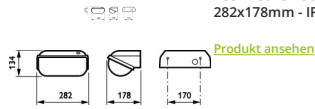

Technische Daten Philips LED Sicherheit Coreline BWC120 Weiß 14W 1800lm - 830 Warmweiß | 282x178mm - IP54 - Lichtsensor

Product Details

EOC8 85194399

Technische Daten

Artikelnummer	206963
EAN	8718291851943
Marke	Philips
Herstellername	BWC120 LED18-/830 PSU II WH PH
Budgetlight All-in Garantie	5 Jahre
Durchschnittliche Lebensdauer (Stunden)	50000

Technische Informationen

Technologie	LED Integriert
Lampen Spannung (V)	220-240
Dimmbar	Nicht dimmbar
Farbcode	830 Warmweiß
Lichtfarbe (Kelvin)	3000 Warmweiß
Farbwiedergabestufe (Ra)	80-89
Helle Farbe	Weiß
Farbsteuerung	Einzelfarbe
Lumen Watt Verhältnis (Lm/W)	95
Schwenkbar	Nein
Produkttyp	LED Bulkhead

Informationen zur Leuchte

Befestigung	Oberflächenmontage
Leuchtenverbindung	SI [Schraubverbindungsblock]
Draußen nutzbar	Ja
IP-Schutzklasse	IP54 - staub- und spritzwassergeschützt
Prallschutz	IK08 - 5 Joule
Betriebstemperatur	-20°C bis +50°C
Sockelfarbe	Weiß
Gehäuse	PC (Polycarbonat)
Farbe des Gehäuses	Weiß
Notfallbeleuchtung	Keine Notbeleuchtung
Product Serie	BWC120

Masse

Länge (mm)	282
Breite (mm)	178
Höhe (mm)	134

Sensorinformationen

Sensortyp	Dämmerungsschalter
-----------	--------------------

Warum BudgetLight?

-  die **besten Preise**
-  bis zu **7 Jahre Garantie**
-  einfache **Retour**
-  **effiziente LEDs**