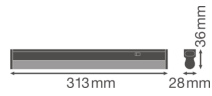

Caractéristiques Ledvance Réglette LED Linear Compact
Commutateur 4W 450lm - 840 Blanc Froid | 30cm

[Voir le produit](#)

Informations Générales

Réf.	234132
EAN	4058075106093
Marque	Ledvance
Nom du fabricant	LN COMP SWITCH 300 4W/4000K
Budgetlight Garantie Totale	5 ans
Durée de Vie Moyenne (heure)	50000

Informations techniques

Technologie	LED Intégré
Tension (V)	220-240
Dimmable	Non
Couleur Claire	Blanc
Code Couleur	840 Blanc Froid
Couleur de Lumière (Kelvin)	4000 Blanc Froid
Indice de Rendu des Couleurs (Ra)	80-89
Options de couleur	Couleur unique
Efficacité Lumineuse (Lm/W)	112.5
Facteur de puissance	>0.50
Lampe Incluse	Oui
Convient pour l'Extérieur	Non
Longeur	30cm
Référence Article	Réglette LED

Informations de l'appareil

Montage	Surface
Indice de Protection	IP20 - Quasi-résistant à la poussière
Protection Impacts	IK03
Logement	PC (Polycarbonate)
Couleur du Luminaire	Blanc
Couleur du boîtier	Blanc
Eclairage de Secours	Pas d'éclairage de secours
Product Serie	Linear

Dimensions

Longueur (mm)	313
Largeur (mm)	28
Hauteur (mm)	36

Informations du capteur

Type de capteur	Pas de détecteur
-----------------	------------------

Pourquoi choisir Budgetlight?

Prix bas garantis

Jusqu'à **7 ans de garantie**